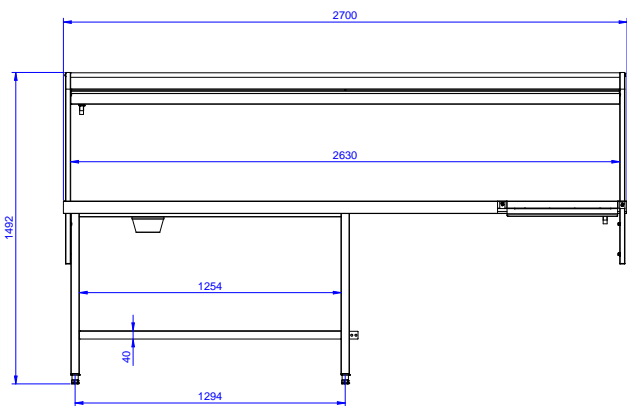

Goedkeuring

Uitvoering

- De sorteertafel moet gecombineerd worden met de tussenspoeltafel of de rollenbaan met diepe bak, aan de aanvoerszijde van de afwasmachine.
- De sorteertafel is uitgevoerd met een etagère en twee afvalgaten voor het afvoeren van voedselresten, voor afzet en sortering op één ruimtebesparende tafel.

Constructie

- Alle oppervlakken zijn glad en gepolijst uitgevoerd.
- Het bovenblad met rondom een opstaande rand, serviesgoed blijft daardoor stabiel op de tafel staan.
- Vervaardigd van roestvrijstaal AISI304 met poten van vierkante buis 40x40 mm.
- De sorteertafel is voorzien van een etagère voor schuine plaatsing van de afwaskorven, de afwaskorven kunnen zowel naar de bedieningszijde als naar de afwaszijde gekanteld kunnen worden.
- Aansluiting in haakse richting.
- Het blad is voorzien van twee afvalgaten met rubber afslagring.
- Als accessoire zijn leverbaar een dienbladrail, een bordenschraper, een bestekgoot voor geleiding van bestek naar een inweebbak en een extra tweede etagère voor afzet van borden of afwaskorven.

Front aanzicht

Zij aanzicht

Boven aanzicht

Algemene gegevens

Externe afmetingen, lengte 865341 (BHST2708L)	2700 mm
Externe afmetingen, breedte	800 mm
Externe afmetingen, hoogte	1551 mm
Gewicht, netto	24 kg