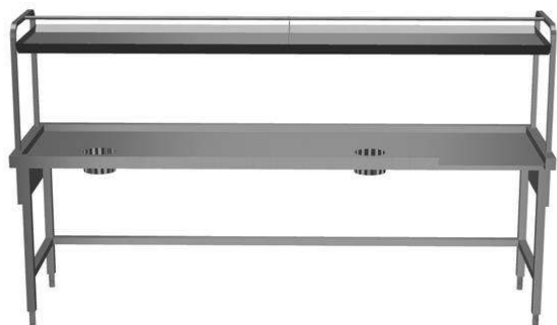

Handling system Sorteertafel links>rechts, haakse aansluiting, 2700x800 mm

ARTIKEL _____

MODEL _____

NAAM _____

SIS _____

AIA _____

865341 (BHST2708L)

Sorteertafel 2700x800 mm,
L>R, haakse aansluiting,
sorteerrek, 2 afvalgaten met
afslagring

Omschrijving

Product Nr.

Sorteertafel van links naar rechts, met haakse aansluiting op de spoeltafel naar de afwasmachine. 60 mm hoog blad van roestvrijstaal AISI304 met vrijwel rondom een blokprofiel voor korfgeleiding. Één lange zijde is deels voorzien van een vlakke koppelrand voor het monteren van de sorteertafel aan de spoeltafel. In het blad twee afvalgaten met vlakke rubber afslagring. Boven de tafel een sorteerrek van roestvrijstalen buis 25x25 mm met roestvrijstalen blad, met een rondom lopende opstaande rand om lekken te voorkomen en met een centrale beugel zodat de afwaskorven naar twee zijden schuin geplaatst en omgekanteld kunnen worden. Poten van roestvrijstalen buis 40x40 mm met roestvrijstalen stelvoeten, hoogteverstelling +50/-50 mm. Onderregels aan drie zijden, zodat een afvalton of een bestek inweebbak eenvoudig onder de tafel gereden kan worden.

Goedkeuring

Uitvoering

- De sorteertafel moet gecombineerd worden met de tussenspoeltafel of de rollenbaan met diepe bak, aan de aanvoerszijde van de afwasmachine.
- De sorteertafel is uitgevoerd met een etagère en twee afvalgaten voor het afvoeren van voedselresten, voor afzet en sortering op één ruimtebesparende tafel.