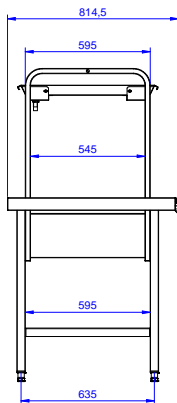

Omschrijving

Product Nr.

Sorteertafel van links naar rechts, met haakse aansluiting op de spoeltafel naar de afwasmachine. 60 mm hoog blad van roestvrijstaal AISI304 met vrijwel rondom een blokprofiel voor korfgeleiding. Één lange zijde is deels voorzien van een vlakke koppelrand voor het monteren van de sorteertafel aan de spoeltafel. In het blad twee afvalgaten met vlakke rubber afslagring. Boven de tafel een sorteerrek van roestvrijstalen buis 25x25 mm met roestvrijstalen blad, met een rondom lopende opstaande rand om lekken te voorkomen en met een centrale beugel zodat de afwaskorven naar twee zijden schuin geplaatst en omgekanteld kunnen worden. Poten van roestvrijstalen buis 40x40 mm met roestvrijstalen stelvoeten, hoogteverstelling +50/-50 mm. Onderregels aan drie zijden, zodat een afvalton of een bestek inweebbak eenvoudig onder de tafel gereden kan worden.

Constructie

- Alle oppervlakken zijn glad en gepolijst uitgevoerd.
- Het bovenblad met rondom een opstaande rand, serviesgoed blijft daardoor stabiel op de tafel staan.
- Vervaardigd van roestvrijstaal AISI304 met poten van vierkante buis 40x40 mm.
- De sorteertafel is voorzien van een etagère voor schuine plaatsing van de afwaskorven, de afwaskorven kunnen zowel naar de bedieningszijde als naar de afwaszijde gekanteld kunnen worden.
- Aansluiting in haakse richting.
- Het blad is voorzien van twee afvalgaten met rubber afslagring.
- Als accessoire zijn leverbaar een dienbladrail, een bordenschraper, een bestekgoot voor geleiding van bestek naar een inweebbak en een extra tweede etagère voor afzet van borden of afwaskorven.

Front aanzicht

Zij aanzicht

Boven aanzicht

Algemene gegevens

Externe afmetingen, lengte 865341 (BHST2708L)	2700 mm
Externe afmetingen, breedte	800 mm
Externe afmetingen, hoogte	1551 mm
Gewicht, netto	24 kg