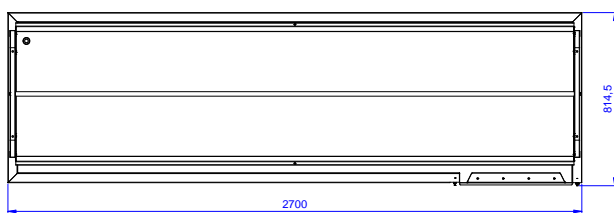

Goedkeuring

Uitvoering

- De sorteertafel moet gecombineerd worden met de tussenspoeltafel of de rollenbaan met diepe bak, aan de aanvoerszijde van de afwasmachine.
- De sorteertafel is uitgevoerd met een etagère en twee afvalgaten voor het afvoeren van voedselresten, voor afzet en sortering op één ruimtebesparende tafel.

Constructie

- Alle oppervlakken zijn glad en gepolijst uitgevoerd.
- Het bovenblad met rondom een opstaande rand, serviesgoed blijft daardoor stabiel op de tafel staan.
- Vervaardigd van roestvrijstaal AISI304 met poten van vierkante buis 40x40 mm.
- De sorteertafel is voorzien van een etagère voor schuine plaatsing van de afwaskorven, de afwaskorven kunnen zowel naar de bedieningszijde als naar de afwaszijde gekanteld kunnen worden.
- Aansluiting in haakse richting.
- Het blad is voorzien van twee afvalgaten met rubber afslagring.
- Als accessoire zijn leverbaar een dienbladrail, een bordenschraper, een bestekgoot voor geleiding van bestek naar een inweebbak en een extra tweede etagère voor afzet van borden of afwaskorven.

Front aanzicht

Zij aanzicht

Boven aanzicht

Algemene gegevens

Externe afmetingen, lengte 865341 (BHST2708L)	2700 mm
Externe afmetingen, breedte	800 mm
Externe afmetingen, hoogte	1551 mm
Gewicht, netto	24 kg